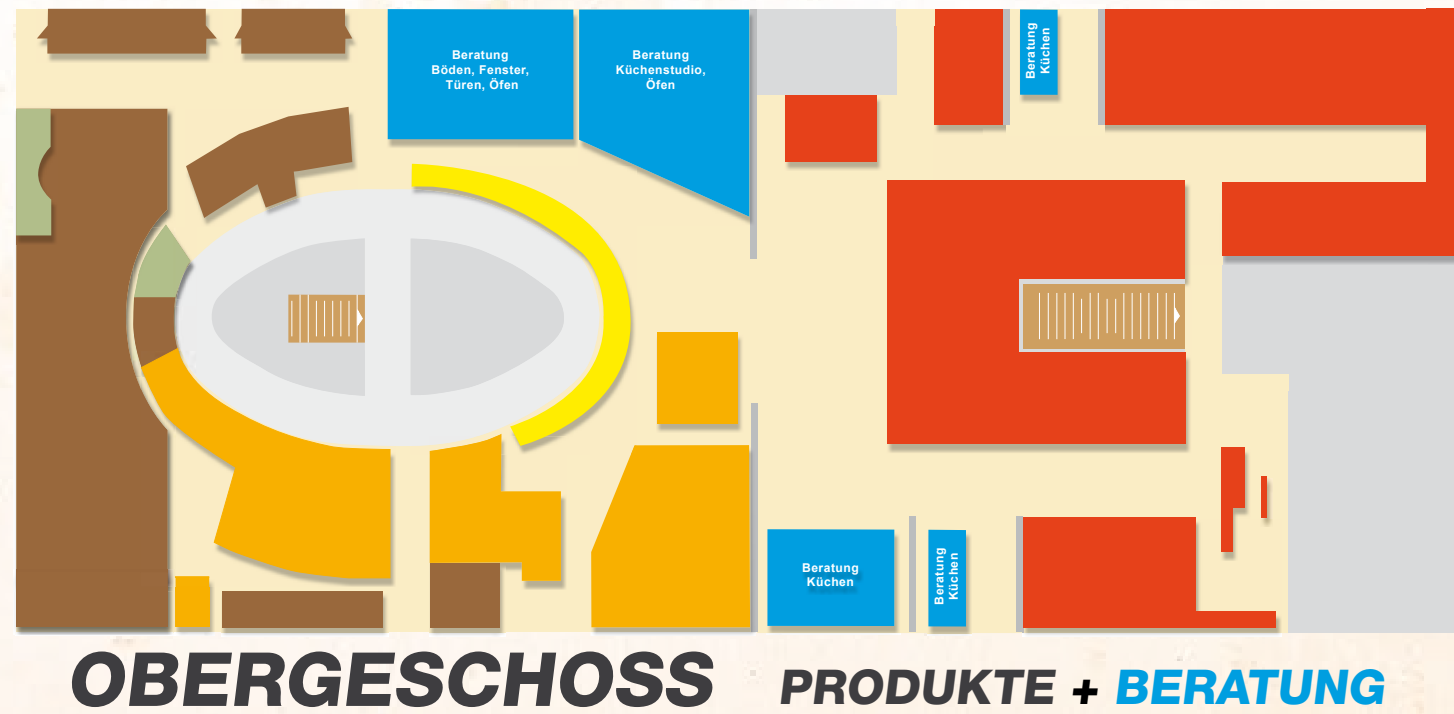

OBERGESSCHOSS

PRODUKTE + BERATUNG

Haustüren
Innentüren
Fenster
Dachflächenfenster
Rollläden
Fliegengitter
Vorbau-Sonnenschutz
Garagentore
Garagentorantriebe