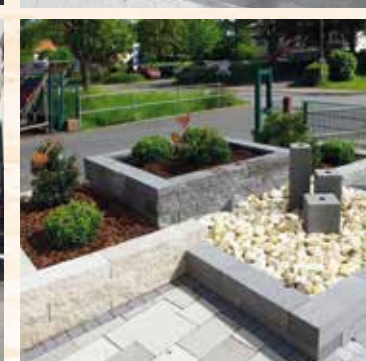

Übersicht Rosenthal

Große Vielfalt am Standort Rosenthal mit rund 1.600 m² Gesamt-Ausstellungsfläche

- jederzeit aktuelle Produkte
- großzügige Bäderausstellung
- dazu Türen, Fenster, Bodenbeläge u.v.m.