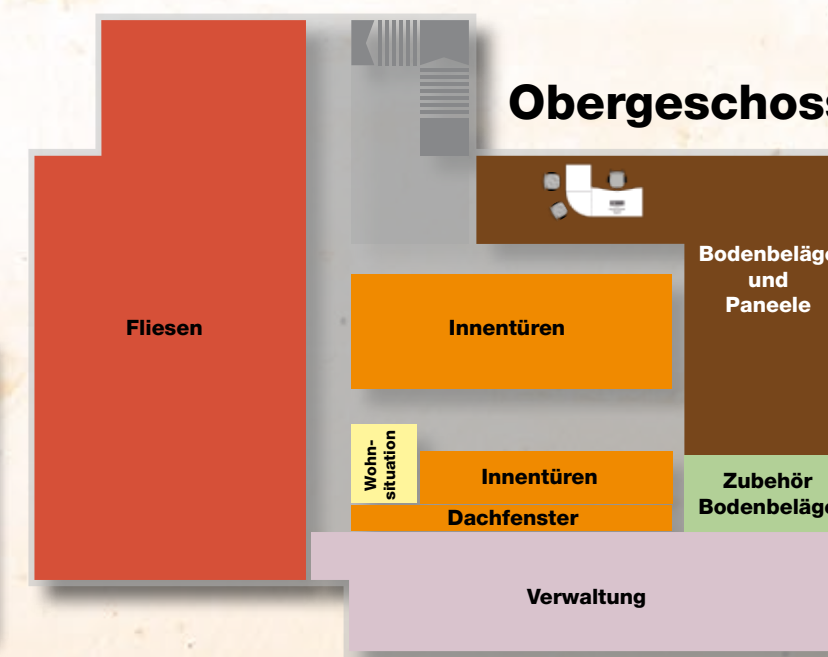

Übersicht Rosenthal

Große Vielfalt am Standort Rosenthal mit rund 1.600 m² Gesamt-Ausstellungsfläche

- jederzeit aktuelle Produkte
- großzügige Bäderausstellung
- dazu Türen, Fenster, Bodenbeläge u.v.m.

HAUSTÜREN, FENSTER, TORE + TERRASSENDIELEN

INNENTÜREN BODENBELÄGE WAND-/DECKEN- VERKLEIDUNGEN

Innentüren
Parkett und Laminat
Vinyl-, Kork- und Linoleumböden
Wand- und Deckenpaneele
Deckenverkleidungen
3-D Visualisierung von Räumen mit
Parkett, Laminat, Vinylböden etc.