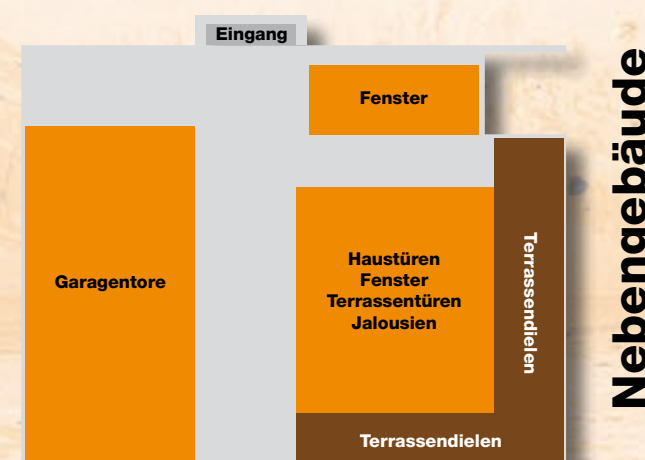

Übersicht Rosenthal

Große Vielfalt am Standort Rosenthal mit rund 1.600 m² Gesamt-Ausstellungsfläche

- jederzeit aktuelle Produkte
- großzügige Bäderausstellung
- dazu Türen, Fenster, Bodenbeläge u.v.m.

BÄDER- AUSSTELLUNG

Bäder
Sanitärobjekte
Armaturen
u. v. m.

Haustüren
Fenster und Dachflächenfenster
Rollläden
Fliegengitter
Vorbau-Sonnenschutz
Garagentore und -antriebe
Terrassendielen aus Holz oder BPC

HAUSTÜREN, FENSTER, TORE + TERRASSENDIELEN

INNENTÜREN BODENBELÄGE WAND-/DECKEN- VERKLEIDUNGEN

Innentüren
Parkett und Laminat
Vinyl-, Kork- und Linoleumböden
Wand- und Deckenpaneele
Deckenverkleidungen
3-D Visualisierung von Räumen mit
Parkett, Laminat, Vinylböden etc.

Nebengebäude

FLIESEN

Wand-, Boden und Mosaikfliesen
3-D Visualisierung von Räumen
mit Fliesen