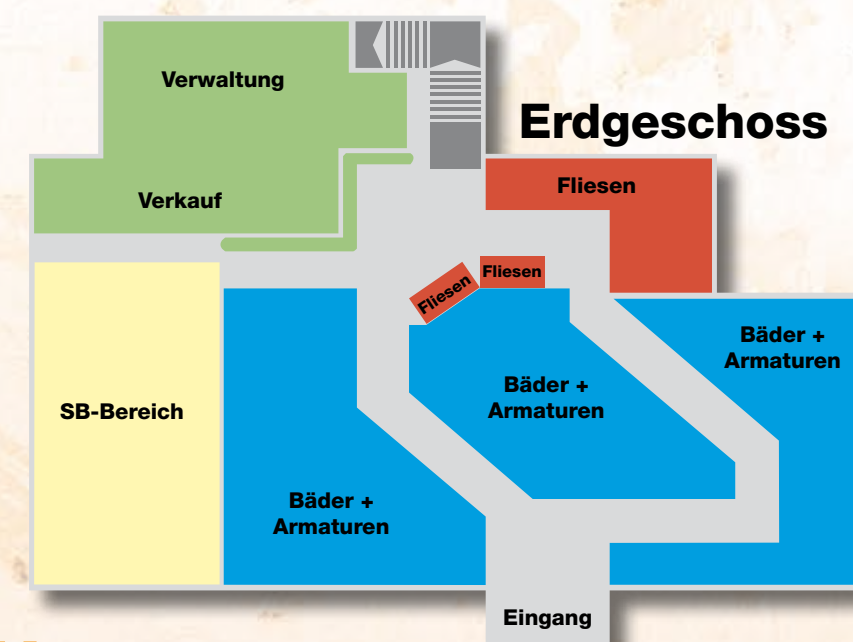

Übersicht Rosenthal

Große Vielfalt am Standort Rosenthal mit rund 1.600 m² Gesamt-Ausstellungsfläche

- jederzeit aktuelle Produkte
- großzügige Bäderausstellung
- dazu Türen, Fenster, Bodenbeläge u.v.m.

HAUSTÜREN, FENSTER, TORE + TERRASSENDIELEN

INNENTÜREN BODENBELÄGE WAND-/DECKEN- VERKLEIDUNGEN

Innentüren
Parkett und Laminat
Vinyl-, Kork- und Linoleumböden
Wand- und Deckenpaneele
Deckenverkleidungen
3-D Visualisierung von Räumen mit
Parkett, Laminat, Vinylböden etc.